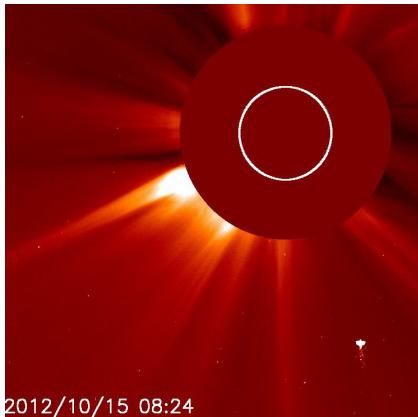

## ‘Ángel’ filmado por la NASA

‘Ángel’ filmado por la NASA el 20 de Febrero de 2013 a las 7:48 desde el Observatorio Solar y Heliosférico.

El mismo ‘Ángel’ filmado por la NASA el 15 de Octubre de 2012 a las 8:24.

**En meses recientes dos fotos extraordinarias** fueron grabadas por las cámaras de la NASA de una gigantesca figura semejante a un ángel flotando cerca del sol. Las fotos han sido ampliamente difundidas en YouTube y sitios web de ovnis pero los científicos de la NASA no han dado explicaciones del misterioso fenómeno.

**La revista *Share International* ha estado informando sobre milagros** durante más de 30 años y ofrece la siguiente explicación. El Editor Benjamin Creme indica que aunque muchas personas pensaron que las imágenes eran ovnis “nuestra información es que se trata de un ‘ángel’, o ‘deva’ como se les denomina en Oriente. La evolución Angélica o Dévica transcurre paralela a la humana. Pueden variar en tamaño desde diminuto a colosal. Este ‘ángel’ fue filmado acercándose al sol y ambas fotos son del mismo ‘ángel’. Nuestra información es que es *gigantesco*: cerca de la mitad del tamaño de la Tierra.